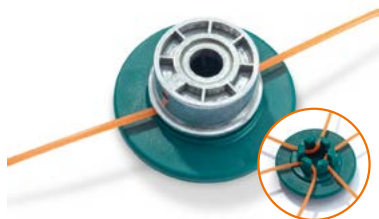

Mobile Schutzwand 3-teilig, leichte Ausführung

W05160

Bild	Artikel-Nr.	Artikelbezeichnung
10	29400011000	Schutzwand Standard 3-teilig, rot/weiß, leichte Ausführung 3 Paneele, 1130 x 1030 mm pro Paneel
11	29400010000	Schutzwand Standard 3-teilig, gelb/schwarz, leichte Ausführung 3 Paneele, 1130 x 1030 mm pro Paneel

WIKRALON® ist eine speziell entwickelte Kunststoffborste zur Beseitigung von Wildkraut. Anders als die robusten Stahlzöpfe schont **WIKRALON®** sensible Oberflächen.

EasyWork-Fadenkopf

F74260

Artikel-Nr.	Artikelbezeichnung
29300000000	mit verstärktem Druckknopf aus Alu z.B. STIHL, Dolmar und Solo, LGI 12 x 1,5 mm und LGI 10 x 1 mm Durchmesser 130 mm